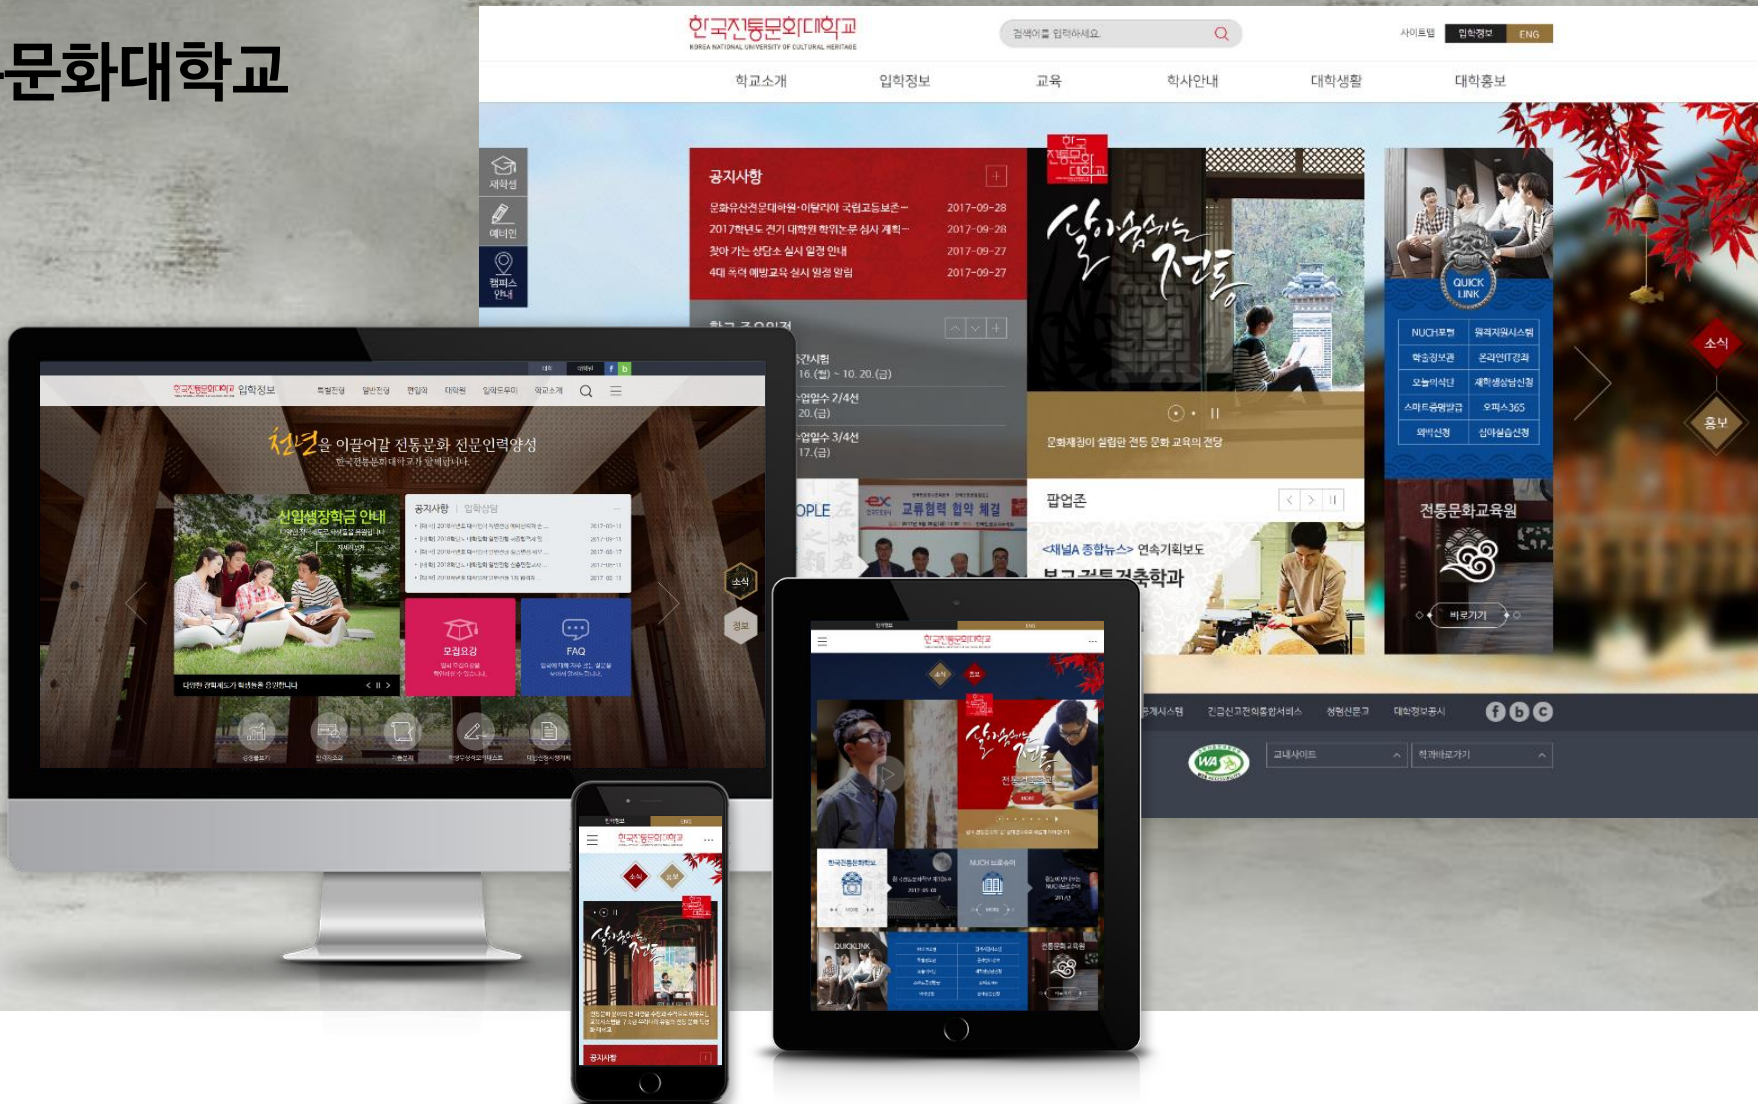

# 대전시청

www.daejeon.go.kr →

# 한국전통문화대학교

www.nuch.ac.kr →

WEBAWARD  
14th WINNER

교육부분 통합대상

# PORTFOLIO