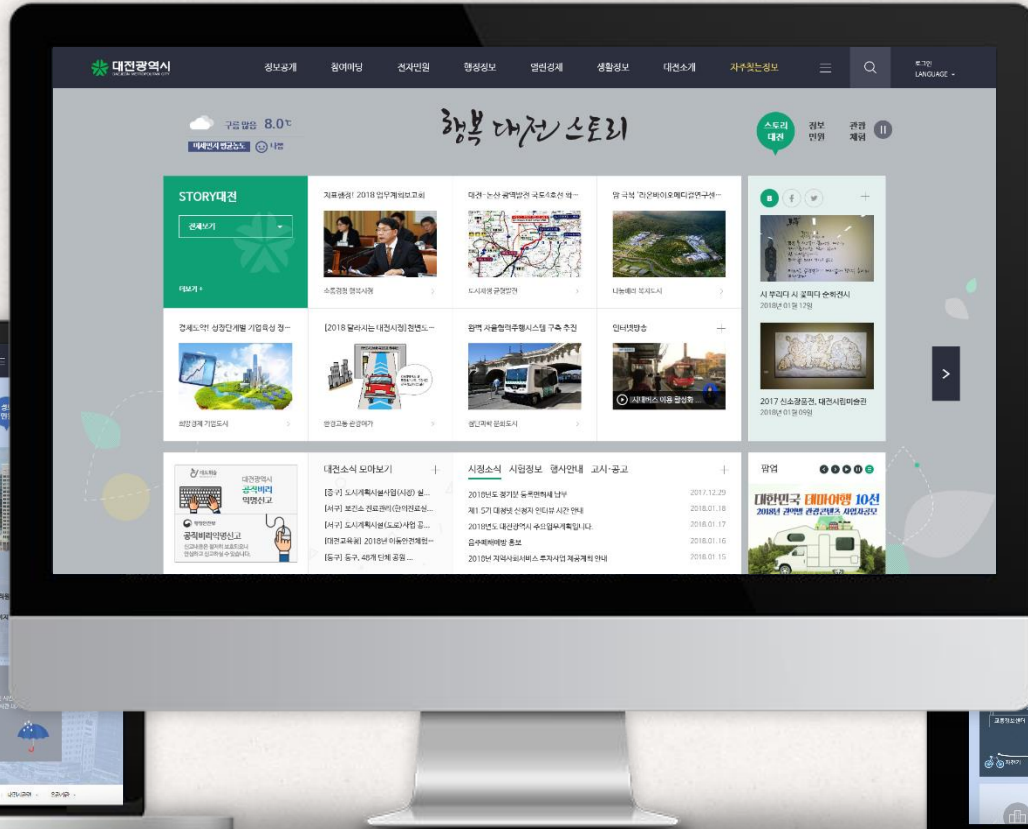

대전시청

www.daejeon.go.kr →