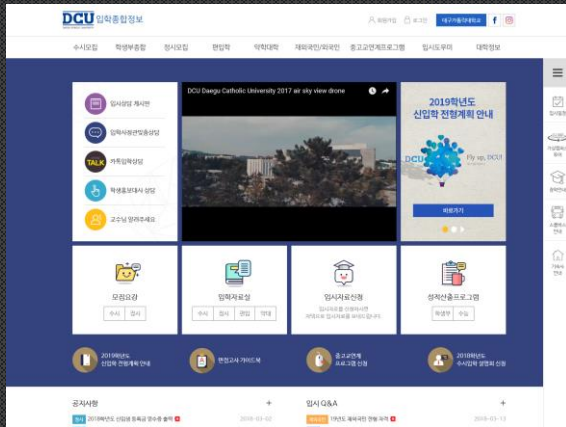

대구가톨릭대학교 입학종합정보

ibsi.cu.ac.kr