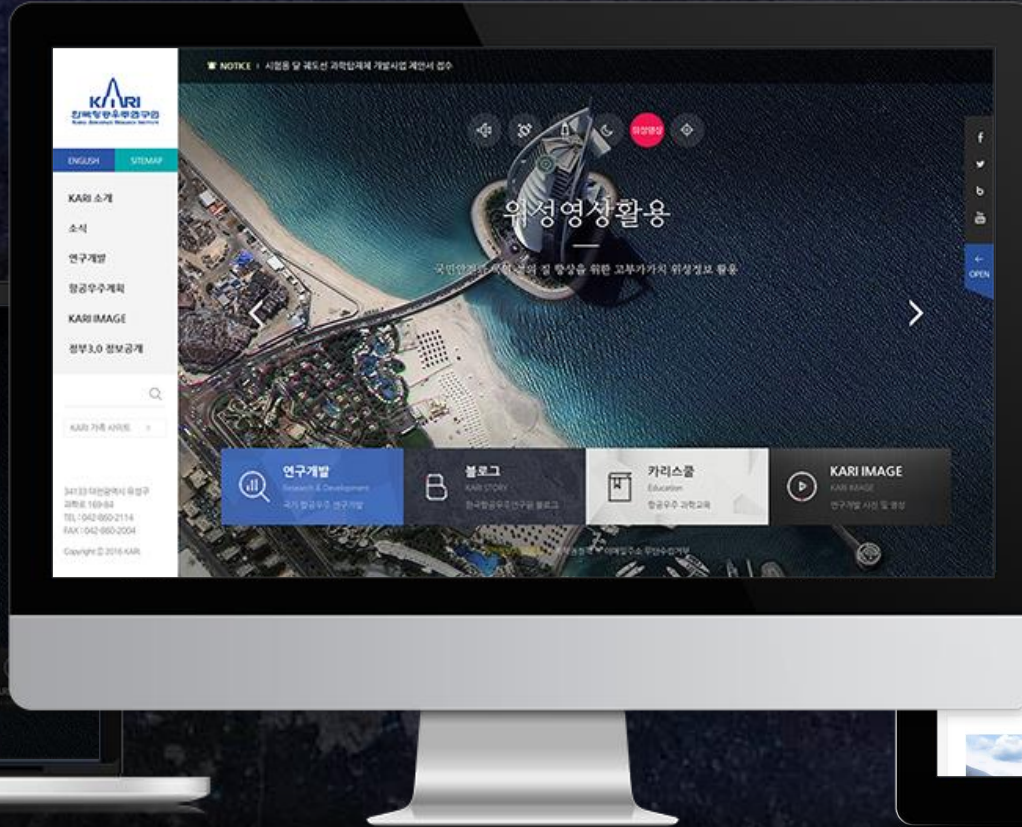

# 한국전자통신연구원

www.etri.re.kr →

WEB AWARD  
13th WINNER  
연구기관분야 대상

# 한국항공우주연구원

www.kari.re.kr →